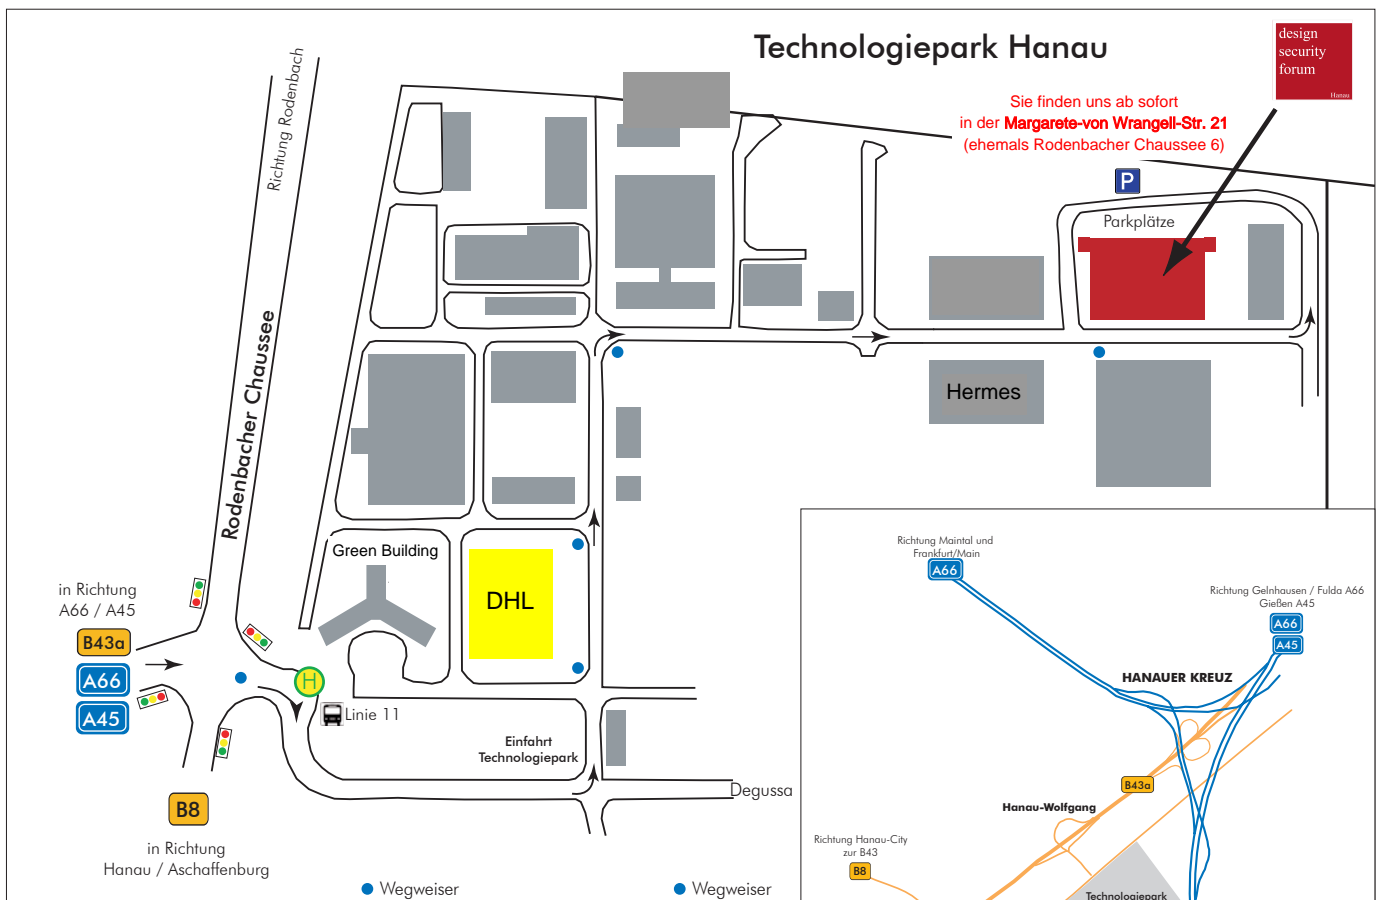

Wegbeschreibung

Mit dem Auto

Aus Richtung Fulda (Gießen)
Norden / Osten

- Folgen Sie der A66 (A45) in Richtung Hanau / Frankfurt
- Passieren Sie Langenselbolder Dreieck in Richtung Hanau / Frankfurt
- Folgen Sie der Beschilderung B43a in Richtung Dieburg / Hanau-Wolfgang
- Fahren Sie "Hanau-Wolfgang" ab
- Folgen Sie dem Straßenverlauf bis zur Ampelkreuzung und fahren Sie geradeaus in den Technologiepark.
- Folgen Sie den Wegweisern: "design security forum"

Aus Richtung Aschaffenburg A45/A3
Süden

- Folgen Sie der A45 bis zum Hanauer-Kreuz
- Fahren Sie in Richtung Frankfurt / Main A66 und ordnen Sie sich auf der B43a ein
- Fahren Sie an der Ausfahrt "Hanau-Wolfgang" B43a ab
- Folgen Sie dem Straßenverlauf bis zur Ampelkreuzung und fahren Sie geradeaus in den Technologiepark.
- Folgen Sie den Wegweisern: "design security forum"

Aus Richtung Frankfurt / Main
Flughafen A3 - Westen

- Folgen Sie der A3 in Richtung Aschaffenburg
- Fahren Sie an der Ausfahrt "Hanau/Dieburg B43a" ab.
- Folgen Sie der B43a in Richtung Hanau/Hanauer Kreuz A45 / A66
- Fahren Sie an der Ausfahrt "Hanau-Wolfgang" B43a ab
- Folgen Sie dem Straßenverlauf bis zur Ampelkreuzung und fahren Sie geradeaus in den Technologiepark.
- Folgen Sie den Wegweisern: "design security forum"

Mit Bus / Bahn

Benutzen Sie ab dem Hauptbahnhof Hanau die Linie 11 in Richtung Technologiepark.

design security forum AG
Technologiepark Hanau
Neuer Straßename
Margarete-von-Wrangell-Str. 21
(ehem. Rodenbacher Chaussee 6)
63457 Hanau
Durchwahl: +49 6181 906850 81
Zentrale T: +49 6181 906850 0
Fax: +49 6181 906850 84
Mail: info@design-security-forum.de
Internet: www.designsecurityforum.de